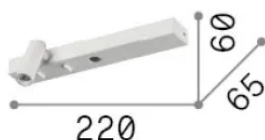

Вес нетто	0.36 kg
Класс изоляции	II
Индекс защиты	IP20
Согласие	CE
Рабочая Температура	0° ~ +40 °C
Dimmer	Non-dimmable, On-Off
Выходная мощность	220-240 V AC 50/60 Hz
Источник питания	In-built, included Replaceable (by qualified operators only), electronic

Информация об источнике

Интегрированный источник	Integrated LED module
Сменный источник	Replaceable (by qualified operators only)
Власть	LED 6,5 W
Выбросы	Direct
Максимальное потребление	max 6,5 W
Функции LED	LED SMD CREE
ССТ LED	3000 K
Продолжительность LED (t. 25°c)	50000 h
CRI	> 90
SDCM	3
Световой поток луча	420 lm
Полезный световой поток	340 lm
Фотобиологический риск	2