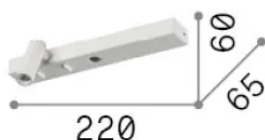

Общая информация

Интерьер - Настенные светильники

Еап	8021696336800
Пункт	BONNE NUIT-1 AP OTTONE
Установка	Настенные светильники
Гарантия	5 years
Общий вес	0.46 kg
Объем	0.001544 m ³

Техническая информация

Информация об источнике

Интегрированный источник	Integrated LED module
Сменный источник	Replaceable (by qualified operators only)
Власть	LED 6,5 W
Выбросы	Direct
Максимальное потребление	max 6,5 W
Функции LED	LED SMD CREE
ССТ LED	3000 K
Продолжительность LED (t. 25°c)	50000 h
CRI	> 90
SDCM	3
Световой поток луча	420 lm
Полезный световой поток	340 lm
Фотобиологический риск	2