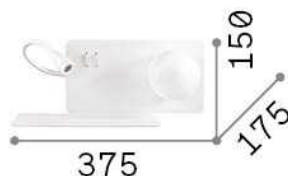

Общая информация

Интерьер - Настенные светильники

Indoor wall mounted adjustable lamp with multiple sources, in-built switch, in-built USB port and diffuse and direct light emission

Еап	8021696174792
Пункт	BOOK-1 AP BIANCO
Установка	Настенные светильники
Гарантия	5 years
Общий вес	2 kg
Объем	0.01248 m ³

Информация об источнике

Интегрированный источник	Light bulb (not included), Integrated LED module
Сменный источник	Replaceable (LED: by qualified operators only)
Власть	G9/LED max 1 x 28W / 3 W
Выбросы	Diffuse + Direct
Максимальное потребление	max 28W / LED 3.0 W
Функции LED	LED SMD
ССТ LED	3000 K
Продолжительность LED (t. 25°c)	15000 h
CRI	> 80
Световой поток луча	200 lm
Полезный световой поток	LED 130 lm
Фотобиологический риск	2
Лампа в комплекте	1 - E14 OLIVA 4W 3000K CRI80 SATIN