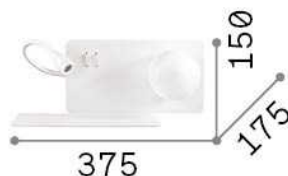

## Интерьер - Настенные светильники

Indoor wall mounted adjustable lamp with multiple sources, in-built switch, in-built USB port and diffuse and direct light emission

<b>Еап</b>	8021696174808
<b>Пункт</b>	BOOK-1 AP NERO
<b>Установка</b>	Настенные светильники
<b>Гарантия</b>	5 years
<b>Общий вес</b>	2 kg
<b>Объем</b>	0.01248 m <sup>3</sup>

## Информация об источнике

<b>Интегрированный источник</b>	Light bulb (not included), Integrated LED module
<b>Сменный источник</b>	Replaceable (LED: by qualified operators only)
<b>Власть</b>	G9/LED max 1 x 28W / 3 W
<b>Выбросы</b>	Diffuse + Direct
<b>Максимальное потребление</b>	max 28W / LED 3.0 W
<b>Функции LED</b>	LED SMD
<b>ССТ LED</b>	3000 K
<b>Продолжительность LED (t. 25°c)</b>	15000 h
<b>CRI</b>	> 80
<b>Световой поток луча</b>	200 lm
<b>Полезный световой поток</b>	LED 130 lm
<b>Фотобиологический риск</b>	2
<b>Лампа в комплекте</b>	1 - E14 OLIVA 4W 3000K CRI80 SATIN