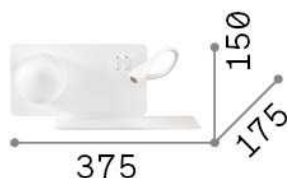

Общая информация

Интерьер - Настенные светильники

Indoor wall mounted adjustable lamp with multiple sources, in-built switch, in-built USB port and diffuse and direct light emission

Ean	8021696174846
Пункт	BOOK-2 AP NERO
Установка	Настенные светильники
Гарантия	5 years
Общий вес	2 kg
Объем	0.01248 m ³

Техническая информация

Вес нетто	1.57 kg
Класс изоляции	I
Индекс защиты	IP20
Согласие	CE
Рабочая Температура	0° ~ +40 °C
Dimmer	NO, On-Off
Выходная мощность	220-240 V AC 50/60 Hz Integrated switch button Integrated USB socket
Источник питания	In-built, included Replaceable (by qualified operators only), electronic
Регулируемость	YES

Информация об источнике

Интегрированный источник	Light bulb (not included), Integrated LED module
Сменный источник	Replaceable (LED: by qualified operators only)
Власть	G9/LED max 1 x 28W / 3 W
Выбросы	Diffuse + Direct
Максимальное потребление	max 28W / LED 3.0 W
Функции LED	LED SMD
ССТ LED	3000 K
Продолжительность LED (t. 25°c)	15000 h
CRI	> 80
Световой поток луча	200 lm
Полезный световой поток	LED 130 lm
Фотобиологический риск	2
Лампа в комплекте	1 - E14 OLIVA 4W 3000K CRI80 SATIN