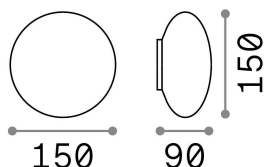

Общая информация

Экстерьер - Потолочные светильники

Outdoor ceiling or wall mounted lamp with multiple sources, enhanced protection and diffuse light emission

Еап	8021696158907
Пункт	BUBBLE AP2
Установка	Потолочные светильники
Гарантия	5 years
Общий вес	0.6 kg
Объем	0.003072 m ³

Техническая информация

Вес нетто	0.48 kg
Класс изоляции	I
Индекс защиты	IP54
Согласие	CE
Рабочая Температура	-15° ~ +45 °C
Dimmer	Determined by the light bulb
Выходная мощность	220-240 V AC 50/60 Hz
Источник питания	Not required