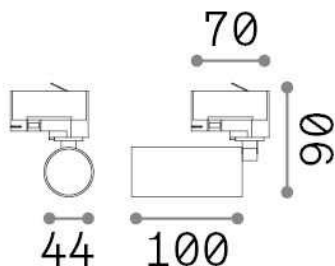

## Технический свет - Прожекторы и треки

Indoor track mounted adjustable projector with integrated LED sources and direct light emission

<b>Еап</b>	8021696316215
<b>Пункт</b>	BYTE LED 08W BK
<b>Установка</b>	Прожекторы и треки
<b>Гарантия</b>	5 years
<b>Общий вес</b>	0.34 kg
<b>Объем</b>	0.000723 м³

## Техническая информация

<b>Вес нетто</b>	0.31 kg
<b>Класс изоляции</b>	I
<b>Индекс защиты</b>	IP20
<b>Согласие</b>	CE
<b>Рабочая Температура</b>	0° ~ +40 °C
<b>Dimmer</b>	NO, On-Off
<b>Выходная мощность</b>	220-240 V AC 50/60 Hz
<b>Источник питания</b>	In-built, included NO, electronic
<b>Принадлежности включены</b>	Single connection on-off, Link on-off profile