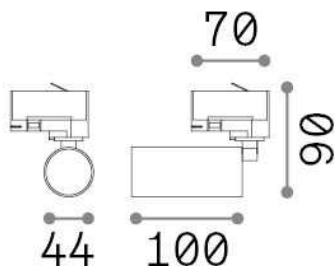

## Технический свет - Прожекторы и треки

Indoor track mounted adjustable projector with integrated LED sources and direct light emission

<b>Еап</b>	8021696316239
<b>Пункт</b>	BYTE LED 08W WH
<b>Установка</b>	Прожекторы и треки
<b>Гарантия</b>	5 years
<b>Общий вес</b>	0.34 kg
<b>Объем</b>	0.000723 м³

## Техническая информация

<b>Вес нетто</b>	0.31 kg
<b>Класс изоляции</b>	I
<b>Индекс защиты</b>	IP20
<b>Согласие</b>	CE
<b>Рабочая Температура</b>	0° ~ +40 °C
<b>Dimmer</b>	NO, On-Off
<b>Выходная мощность</b>	220-240 V AC 50/60 Hz
<b>Источник питания</b>	In-built, included NO, electronic
<b>Принадлежности включены</b>	Single connection on-off, Link on-off profile