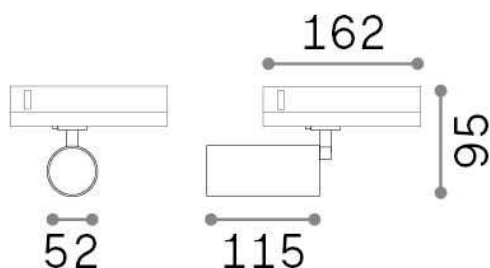

### Технический свет - Прожекторы и треки

Indoor track mounted adjustable projector with integrated LED sources and direct light emission

<b>Еап</b>	8021696316208
<b>Пункт</b>	BYTE LED 21W BK
<b>Установка</b>	Прожекторы и треки
<b>Гарантия</b>	5 years
<b>Общий вес</b>	0.62 kg
<b>Объем</b>	0.002394 м³

## Техническая информация

<b>Вес нетто</b>	0.56 kg
<b>Класс изоляции</b>	II
<b>Индекс защиты</b>	IP20
<b>Согласие</b>	CE
<b>Рабочая Температура</b>	0° ~ +40 °C
<b>Dimmer</b>	NO, On-Off
<b>Выходная мощность</b>	220-240 V AC 50/60 Hz
<b>Источник питания</b>	In-built, included Replaceable (by qualified operators only), electronic, osram
<b>Принадлежности включены</b>	Link on-off profile