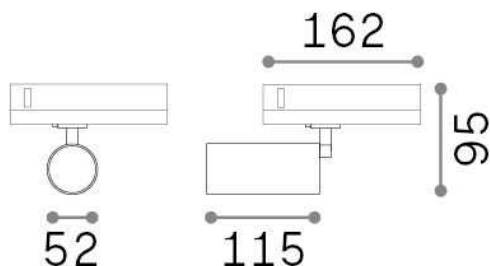

Общая информация

Технический свет - Прожекторы и треки

Indoor track mounted adjustable projector with integrated LED sources and direct light emission

Еап	8021696316192
Пункт	BYTE LED 21W WH
Установка	Прожекторы и треки
Гарантия	5 years
Общий вес	0.62 kg
Объем	0.002394 м³

Техническая информация

Вес нетто	0.56 kg
Класс изоляции	II
Индекс защиты	IP20
Согласие	CE
Рабочая Температура	0° ~ +40 °C
Dimmer	NO, On-Off
Выходная мощность	220-240 V AC 50/60 Hz
Источник питания	In-built, included Replaceable (by qualified operators only), electronic, osram
Принадлежности включены	Link on-off profile