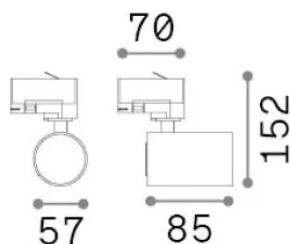

Общая информация

Технический свет - Прожекторы и треки

Еап	8021696337524
Пункт	BYTE TR 1-PHASE BLACK
Установка	Прожекторы и треки
Гарантия	5 years
Общий вес	0.37 kg
Объем	0.001279 м³

Техническая информация

Вес нетто	0.2 kg
Класс изоляции	II
Индекс защиты	IP20
Согласие	CE
Рабочая Температура	0° ~ +40 °C
Dimmer	Non-dimmable, On-Off, TRIAC
Выходная мощность	220-240 V AC
Источник питания	Not required
Принадлежности включены	Link 1-phase profile

Информация об источнике

Интегрированный источник	Light bulb (on-off, included)
Сменный источник	Replaceable
Власть	GU10 max1 x 28 W
Выбросы	Direct
Максимальное потребление	-
Функции LED	-
ССТ LED	-
Продолжительность LED (t. 25°c)	-
CRI	-
Угол светового луча	-
Полезный световой поток	-