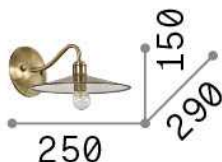

Общая информация

Интерьер - Настенные светильники

Indoor wall mounted lamp with direct light emission

Еап	8021696112626
Пункт	CANTINA AP1 BRUNITO
Установка	Настенные светильники
Гарантия	5 years
Общий вес	0.84 kg
Объем	0.01836 м³

Техническая информация

Вес нетто	0.52 kg
Класс изоляции	I
Индекс защиты	IP20
Согласие	CE
Рабочая Температура	0° ~ +40 °C
Dimmer	Determined by the light bulb
Выходная мощность	220-240 V AC
Источник питания	Not required

Информация об источнике

Интегрированный источник	Light bulb (not included)
Сменный источник	No
Власть	E14 max 1 x 40 W
Выбросы	Direct
Максимальное потребление	-