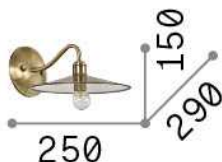

Общая информация

Интерьер - Настенные светильники

Indoor wall mounted lamp with direct light emission

Еап	8021696112695
Пункт	CANTINA AP1 RAME
Установка	Настенные светильники
Гарантия	5 years
Общий вес	0.9 kg
Объем	0.01836 m ³

Техническая информация

Вес нетто	0.52 kg
Класс изоляции	I
Индекс защиты	IP20
Согласие	CE
Рабочая Температура	0° ~ +40 °C
Dimmer	Determined by the light bulb
Выходная мощность	220-240 V AC
Источник питания	Not required

Информация об источнике

Интегрированный источник	Light bulb (not included)
Сменный источник	No
Власть	E14 max 1 x 40 W
Выбросы	Direct
Максимальное потребление	-