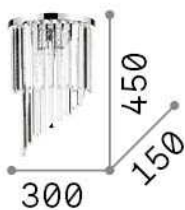

Общая информация

Интерьер - Настенные светильники

Indoor wall mounted chandelier light with multiple sources and diffuse light emission

Еап	8021696213491
Пункт	CARLTON AP3 ORO
Установка	Настенные светильники
Гарантия	5 years
Общий вес	3.14 kg
Объем	0.015435 m ³

Техническая информация

Вес нетто	2.57 kg
Класс изоляции	I
Индекс защиты	IP20
Согласие	CE
Рабочая Температура	0° ~ +40 °C
Dimmer	Determined by the light bulb
Выходная мощность	220-240 V AC
Источник питания	Not required