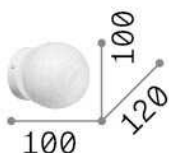

Информация об источнике

Интегрированный источник	Light bulb (included)
Сменный источник	No
Власть	G9 max 1 x 15 W
Выбросы	Diffuse
Максимальное потребление	-
Лампа в комплекте	1 - E14 OLIVA 4W 3000K CRI80 SATIN