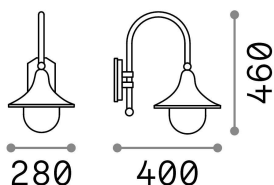

### Экстерьер - Настенные светильники

Outdoor wall mounted lamp with enhanced protection and diffuse light emission

<b>Еап</b>	8021696246819
<b>Пункт</b>	CIMA AP1 ANTRACITE
<b>Установка</b>	Настенные светильники
<b>Гарантия</b>	5 years
<b>Общий вес</b>	2.39 kg
<b>Объем</b>	0.0504 m <sup>3</sup>

## Техническая информация

<b>Вес нетто</b>	1.84 kg
<b>Класс изоляции</b>	I
<b>Индекс защиты</b>	IP43
<b>Согласие</b>	CE
<b>Рабочая Температура</b>	-
<b>Dimmer</b>	Determined by the light bulb
<b>Выходная мощность</b>	220-240 V AC
<b>Источник питания</b>	Not required