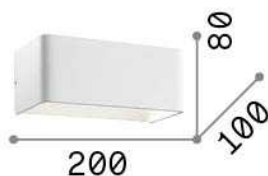

Общая информация

Интерьер - Настенные светильники

Indoor wall mounted lamp with integrated LED sources and direct/indirect light emission

Еап	8021696017518
Пункт	CLICK AP D20
Установка	Настенные светильники
Гарантия	5 years
Общий вес	0.8 kg
Объем	0.004004 м³

Информация об источнике

Интегрированный источник	Integrated LED module
Сменный источник	Replaceable (by qualified operators only)
Власть	LED 10,5 W
Выбросы	Direct + Indirect
Максимальное потребление	max 10,50 W
Функции LED	LED SMD
ССТ LED	3000 K
Продолжительность LED (t. 25°c)	20000 h
CRI	> 80
Световой поток луча	1050 lm
Полезный световой поток	990 lm
Лампа в комплекте	1 - E14 OLIVA 4W 3000K CRI80 SATIN