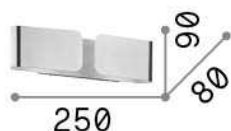

Общая информация

Интерьер - Настенные светильники

Indoor wall mounted lamp with multiple sources and direct/indirect light emission

Ean	8021696049236
Пункт	CLIP AP2 MINI BIANCO
Установка	Настенные светильники
Гарантия	5 years
Общий вес	0.88 kg
Объем	0.003509 m ³

Информация об источнике

Интегрированный источник	Light bulb (included)
Сменный источник	Replaceable
Власть	G9 max 2 x 40 W
Выбросы	Direct + Indirect
Максимальное потребление	-
Лампа в комплекте	1 - E14 OLIVA 4W 3000K CRI80 SATIN