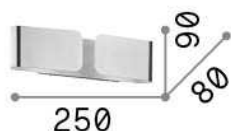

Общая информация

Интерьер - Настенные светильники

Indoor wall mounted lamp with multiple sources and direct/indirect light emission

Ean	8021696091129
Пункт	CLIP AP2 MINI ORO
Установка	Настенные светильники
Гарантия	5 years
Общий вес	0.88 kg
Объем	0.003509 m ³

Информация об источнике

Интегрированный источник	Light bulb (included)
Сменный источник	Replaceable
Власть	G9 max 2 x 40 W
Выбросы	Direct + Indirect
Максимальное потребление	-
Лампа в комплекте	1 - E14 OLIVA 4W 3000K CRI80 SATIN