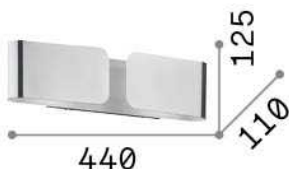

Информация об источнике

Интегрированный источник	Light bulb (not included)
Сменный источник	No
Власть	E27 max 2 x 60 W
Выбросы	Direct + Indirect
Максимальное потребление	-