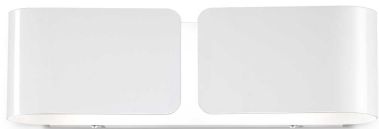

Общая информация**Интерьер - Настенные светильники**

Indoor wall mounted lamp with multiple sources and direct/indirect light emission

Ean	8021696014166
Пункт	CLIP AP2 SMALL BIANCO
Установка	Настенные светильники
Гарантия	5 years
Общий вес	1.57 kg
Объем	0.016065 m ³

Техническая информация

Вес нетто	1.21 kg
Класс изоляции	I
Индекс защиты	IP20
Согласие	CE
Рабочая Температура	0° ~ +40 °C
Dimmer	Determined by the light bulb
Выходная мощность	220-240 V AC
Источник питания	Not required

**Информация об источнике**

Интегрированный источник	Light bulb (not included)
Сменный источник	No
Власть	E27 max 2 x 60 W
Выбросы	Direct + Indirect
Максимальное потребление	-