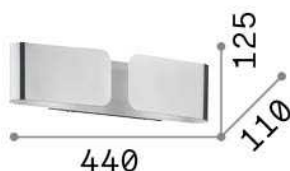

Общая информация

Интерьер - Настенные светильники

Indoor wall mounted lamp with multiple sources and direct/indirect light emission

Еап	8021696031361
Пункт	CLIP AP2 SMALL CROMO
Установка	Настенные светильники
Гарантия	5 years
Общий вес	1.57 kg
Объем	0.016065 m ³

Техническая информация

Вес нетто	1.21 kg
Класс изоляции	I
Индекс защиты	IP20
Согласие	CE
Рабочая Температура	0° ~ +40 °C
Dimmer	Determined by the light bulb
Выходная мощность	220-240 V AC
Источник питания	Not required