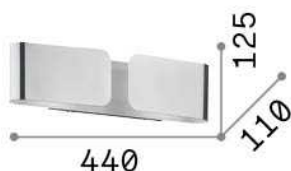

Общая информация

Интерьер - Настенные светильники

Indoor wall mounted lamp with multiple sources and direct/indirect light emission

Ean	8021696088266
Пункт	CLIP AP2 SMALL ORO
Установка	Настенные светильники
Гарантия	5 years
Общий вес	1.57 kg
Объем	0.016065 m ³

Техническая информация

Вес нетто	1.21 kg
Класс изоляции	I
Индекс защиты	IP20
Согласие	CE
Рабочая Температура	0° ~ +40 °C
Dimmer	Determined by the light bulb
Выходная мощность	220-240 V AC
Источник питания	Not required

Информация об источнике

Интегрированный источник	Light bulb (not included)
Сменный источник	No
Власть	E27 max 2 x 60 W
Выбросы	Direct + Indirect
Максимальное потребление	-