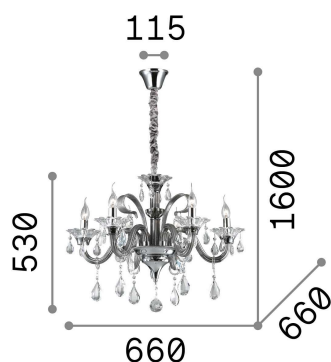

Общая информация

Интерьер - Подвесы

Indoor suspended chandelier light with multiple sources and diffuse light emission

Ean	8021696081502
Пункт	COLOSSAL SP6 GRIGIO
Установка	Подвесы
Гарантия	5 years
Общий вес	11.9 kg
Объем	0.1095 m ³

Техническая информация

Вес нетто	9.2 kg
Класс изоляции	I
Индекс защиты	IP20
Согласие	CE
Рабочая Температура	0° ~ +40 °C
Dimmer	Determined by the light bulb
Выходная мощность	220-240 V AC
Источник питания	Not required

Информация об источнике

Интегрированный источник	Light bulb (not included)
Сменный источник	No
Власть	E14 max 6 x 40 W
Выбросы	Diffuse
Максимальное потребление	-