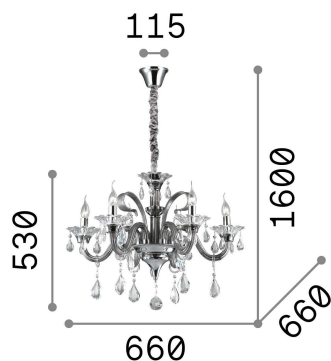

## Интерьер - Подвесы

Indoor suspended chandelier light with multiple sources and diffuse light emission

<b>Еап</b>	8021696114194
<b>Пункт</b>	COLOSSAL SP6 TRASPARENTE
<b>Установка</b>	Подвесы
<b>Гарантия</b>	5 years
<b>Общий вес</b>	11.9 kg
<b>Объем</b>	0.1095 m <sup>3</sup>