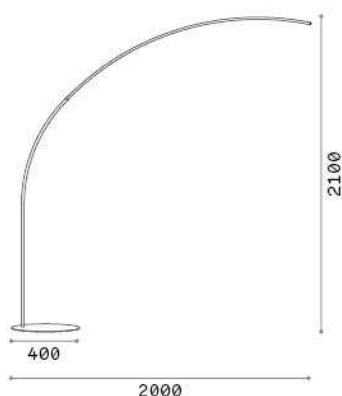

Общая информация

Интерьер - Торшеры

Indoor floor dimmable lamp with integrated LED sources, in-built switch and direct light emission

Еап	8021696304168
Пункт	COMET PT NERO
Установка	Торшеры
Гарантия	5 years
Общий вес	4.2 kg
Объем	0.057408 m ³

Техническая информация

Вес нетто	3.8 kg
Класс изоляции	II
Индекс защиты	IP20
Согласие	CE
Рабочая Температура	0° ~ +40 °C
Dimmer	1, Dimmer on board
Выходная мощность	220-240 V AC 50/60 Hz Integrated switch button Touch switch
Источник питания	Separate, included Replaceable (by qualified operators only), electronic

Информация об источнике

Интегрированный источник	Integrated LED module
Сменный источник	Replaceable (by qualified operators only)
Власть	LED 30 W
Выбросы	Direct
Максимальное потребление	max 30,00 W
Функции LED	LED SMD
ССТ LED	3000 K
Продолжительность LED (t. 25°c)	20000 h
CRI	> 90
Световой поток луча	2850 lm
Полезный световой поток	1720 lm
Фотобиологический риск	1
Резервная мощность	< 0.50 W
Лампа в комплекте	1 - E14 OLIVA 4W 3000K CRI80 SATIN