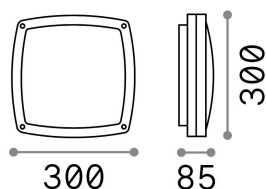

Общая информация

Экстерьер - Настенные светильники

Outdoor ceiling or wall mounted lamp with multiple sources, enhanced protection and diffuse light emission

Еап	8021696082240
Пункт	COMETA AP3 ANTRACITE
Установка	Настенные светильники
Гарантия	5 years
Общий вес	1.86 kg
Объем	0.0124 m ³

Техническая информация

Вес нетто	1.5 kg
Класс изоляции	I
Индекс защиты	IP54
Согласие	CE
Рабочая Температура	-15° ~ +45 °C
Dimmer	Determined by the light bulb
Выходная мощность	220-240 V AC
Источник питания	Not required

Информация об источнике

Интегрированный источник	Light bulb (not included)
Сменный источник	No
Власть	E14 max 3 x 28 W
Выбросы	Diffuse
Максимальное потребление	-