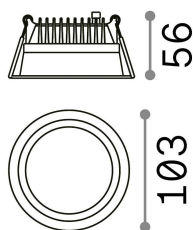

Общая информация

Технический свет - Встраиваемый светильник

Indoor ceiling recessed projector with integrated LED sources, enhanced protection and direct light emission

Еап	8021696249018
Пункт	DEEP FI 10W 3000K
Установка	Встраиваемый светильник
Гарантия	5 years
Общий вес	0.57 kg
Объем	0.001509 м³

Техническая информация

Вес нетто	0.28 kg
Класс изоляции	II
Индекс защиты	IP20
Согласие	CE
Рабочая Температура	0° ~ +40 °C
Dimmer	NO, On-Off
Выходная мощность	220-240 V AC 50/60 Hz
Источник питания	Separate, included Replaceable (by qualified operators only), electronic
Утопленные характеристики	Ø 90 - h. ≥ 100 , 3-40
Индекс защиты передней части	IP44
Принадлежности включены	Dimmable driver

Информация об источнике

Интегрированный источник	Integrated LED module
Сменный источник	Replaceable (by qualified operators only)
Власть	10 W
Выбросы	Direct
Максимальное потребление	max 10,00 W
Функции LED	LED SMD
ССТ LED	3000 K
Продолжительность LED (t. 25°c)	50000 h
CRI	> 80
Угол светового луча	70°
Световой поток луча	1350 lm
Полезный световой поток	810 lm