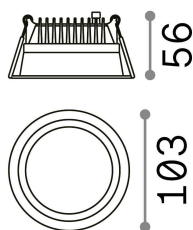

Общая информация

Технический свет - Встраиваемый светильник

Indoor ceiling recessed projector with integrated LED sources, enhanced protection and direct light emission

Еап	8021696249025
Пункт	DEEP FI 10W 4000K
Установка	Встраиваемый светильник
Гарантия	5 years
Общий вес	0.57 kg
Объем	0.001509 м³

Техническая информация

Вес нетто	0.28 kg
Класс изоляции	II
Индекс защиты	IP20
Согласие	CE
Рабочая Температура	0° ~ +40 °C
Dimmer	NO, On-Off
Выходная мощность	220-240 V AC 50/60 Hz
Источник питания	Separate, included Replaceable (by qualified operators only), electronic
Утопленные характеристики	Ø 90 - h. ≥ 100 , 3-40
Индекс защиты передней части	IP44
Принадлежности включены	Dimmable driver

Информация об источнике

Интегрированный источник	Integrated LED module
Сменный источник	Replaceable (by qualified operators only)
Власть	10 W
Выбросы	Direct
Максимальное потребление	max 10,00 W
Функции LED	LED SMD
ССТ LED	4000 K
Продолжительность LED (t. 25°c)	50000 h
CRI	> 80
Угол светового луча	70°
Световой поток луча	1450 lm
Полезный световой поток	870 lm