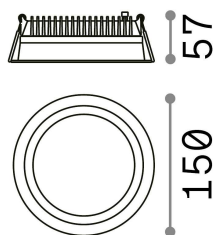

## Технический свет - Встраиваемый светильник

Indoor ceiling recessed projector with integrated LED sources, enhanced protection and direct light emission

<b>Еап</b>	8021696249032
<b>Пункт</b>	DEEP FI 20W 3000K
<b>Установка</b>	Встраиваемый светильник
<b>Гарантия</b>	5 years
<b>Общий вес</b>	0.5 kg
<b>Объем</b>	0.003686 м³

## Техническая информация

<b>Вес нетто</b>	0.36 kg
<b>Класс изоляции</b>	II
<b>Индекс защиты</b>	IP20
<b>Согласие</b>	CE
<b>Рабочая Температура</b>	0° ~ +40 °C
<b>Dimmer</b>	NO, On-Off
<b>Выходная мощность</b>	220-240 V AC 50/60 Hz
<b>Источник питания</b>	Separate, included Replaceable (by qualified operators only), electronic
<b>Утопленные характеристики</b>	Ø 150 - h. ≥ 100 , 3-40
<b>Индекс защиты передней части</b>	IP44
<b>Принадлежности включены</b>	Dimmable driver

## Информация об источнике

<b>Интегрированный источник</b>	Integrated LED module
<b>Сменный источник</b>	Replaceable (by qualified operators only)
<b>Власть</b>	20 W
<b>Выбросы</b>	Direct
<b>Максимальное потребление</b>	max 20,00 W
<b>Функции LED</b>	LED SMD
<b>ССТ LED</b>	3000 K
<b>Продолжительность LED (t. 25°c)</b>	50000 h
<b>CRI</b>	> 80
<b>Угол светового луча</b>	77°
<b>Световой поток луча</b>	2750 lm
<b>Полезный световой поток</b>	1950 lm