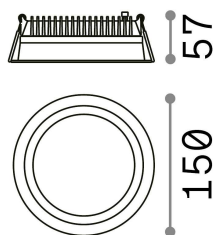

Общая информация

Технический свет - Встраиваемый светильник

Indoor ceiling recessed projector with integrated LED sources, enhanced protection and direct light emission

Еап	8021696249049
Пункт	DEEP FI 20W 4000K
Установка	Встраиваемый светильник
Гарантия	5 years
Общий вес	0.5 kg
Объем	0.003686 м³

Техническая информация

Вес нетто	0.36 kg
Класс изоляции	II
Индекс защиты	IP20
Согласие	CE
Рабочая Температура	0° ~ +40 °C
Dimmer	NO, On-Off
Выходная мощность	220-240 V AC 50/60 Hz
Источник питания	Separate, included Replaceable (by qualified operators only), electronic
Утопленные характеристики	Ø 150 - h. ≥ 100 , 3-40
Индекс защиты передней части	IP44
Принадлежности включены	Dimmable driver

Информация об источнике

Интегрированный источник	Integrated LED module
Сменный источник	Replaceable (by qualified operators only)
Власть	20 W
Выбросы	Direct
Максимальное потребление	max 20,00 W
Функции LED	LED SMD
ССТ LED	4000 K
Продолжительность LED (t. 25°c)	50000 h
CRI	> 80
Угол светового луча	77°
Световой поток луча	2950 lm
Полезный световой поток	2090 lm