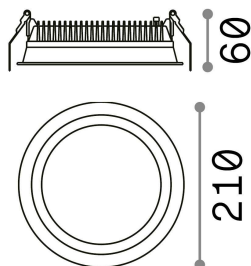

Общая информация

Технический свет - Встраиваемый светильник

Indoor ceiling recessed projector with integrated LED sources, enhanced protection and direct light emission

Еап	8021696248783
Пункт	DEEP FI 30W 3000K
Установка	Встраиваемый светильник
Гарантия	5 years
Общий вес	0.9 kg
Объем	0.005281 м³

Техническая информация

Вес нетто	0.65 kg
Класс изоляции	II
Индекс защиты	IP20
Согласие	CE
Рабочая Температура	0° ~ +40 °C
Dimmer	NO, On-Off
Выходная мощность	220-240 V AC 50/60 Hz
Источник питания	Separate, included Replaceable (by qualified operators only), electronic
Утопленные характеристики	Ø 200 - h. ≥ 100 , 3-40
Индекс защиты передней части	IP44
Принадлежности включены	Dimmable driver

Информация об источнике

Интегрированный источник	Integrated LED module
Сменный источник	Replaceable (by qualified operators only)
Власть	30 W
Выбросы	Direct
Максимальное потребление	max 30,00 W
Функции LED	LED SMD
ССТ LED	3000 K
Продолжительность LED (t. 25°c)	50000 h
CRI	> 80
Угол светового луча	77°
Световой поток луча	4150 lm
Полезный световой поток	3010 lm