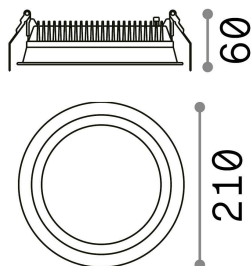

Общая информация

Технический свет - Встраиваемый светильник

Indoor ceiling recessed projector with integrated LED sources, enhanced protection and direct light emission

Еап	8021696248790
Пункт	DEEP FI 30W 4000K
Установка	Встраиваемый светильник
Гарантия	5 years
Общий вес	0.9 kg
Объем	0.005281 м³

Техническая информация

Вес нетто	0.65 kg
Класс изоляции	II
Индекс защиты	IP20
Согласие	CE
Рабочая Температура	0° ~ +40 °C
Dimmer	NO, On-Off
Выходная мощность	220-240 V AC 50/60 Hz
Источник питания	Separate, included Replaceable (by qualified operators only), electronic
Утопленные характеристики	Ø 200 - h. ≥ 100 , 3-40
Индекс защиты передней части	IP44
Принадлежности включены	Dimmable driver

Информация об источнике

Интегрированный источник	Integrated LED module
Сменный источник	Replaceable (by qualified operators only)
Власть	30 W
Выбросы	Direct
Максимальное потребление	max 30,00 W
Функции LED	LED SMD
ССТ LED	4000 K
Продолжительность LED (t. 25°c)	50000 h
CRI	> 80
Угол светового луча	77°
Световой поток луча	4350 lm
Полезный световой поток	3150 lm