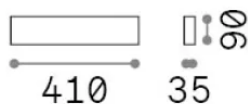

Информация об источнике

Интегрированный источник	Integrated LED module
Сменный источник	No
Власть	14 W
Выбросы	Direct + Indirect
Максимальное потребление	max 14 W
Функции LED	LED SMD
ССТ LED	3000 K
Продолжительность LED (t. 25°c)	35000 h
CRI	> 90
SDCM	3
Угол светового луча	-
Световой поток луча	1550 lm
Полезный световой поток	1110 lm
Фотобиологический риск	1