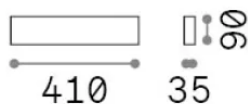

Информация об источнике

Интегрированный источник	Integrated LED module
Сменный источник	No
Власть	14 W
Выбросы	Direct + Indirect
Максимальное потребление	max 14 W
Функции LED	LED SMD
ССТ LED	4000 K
Продолжительность LED (t. 25°c)	35000 h
CRI	> 90
SDCM	3
Угол светового луча	-
Световой поток луча	1650 lm
Полезный световой поток	1180 lm
Фотобиологический риск	1