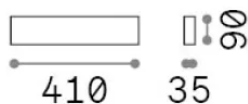

Общая информация

Интерьер - Настенные светильники

Еап	8021696345185
Пункт	DELTA AP D041 NERO 3000K
Установка	Настенные светильники
Гарантия	5 years
Общий вес	0.8 kg
Объем	0.004219 m ³

Техническая информация