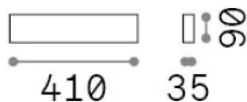

Информация об источнике

Интегрированный источник	Integrated LED module
Сменный источник	No
Власть	14 W
Выбросы	Direct + Indirect
Максимальное потребление	max 14 W
Функции LED	LED SMD
ССТ LED	4000 K
Продолжительность LED (t. 25°c)	35000 h
CRI	> 90
SDCM	3
Угол светового луча	-
Световой поток луча	1650 lm
Полезный световой поток	980 lm
Фотобиологический риск	1