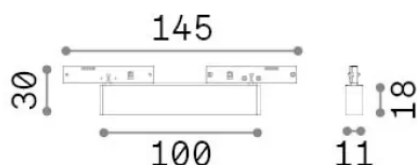

Общая информация

Технический свет - Системы

Еап	8021696332758
Пункт	DEVA ACCENT 05W BK
Установка	Системы
Гарантия	5 years
Общий вес	0.08 kg
Объем	0.000227 m ³

Техническая информация

Вес нетто	0.07 kg
Класс изоляции	III
Индекс защиты	IP20
Согласие	CE
Рабочая Температура	0° ~ +40 °C [DO NOT COVER]
Dimmer	Non-dimmable, On-Off
Выходная мощность	24 V DC
Источник питания	Required, remoted, not included
Принадлежности включены	Deva profile

Информация об источнике

Интегрированный источник	Integrated LED module
Сменный источник	Replaceable (by qualified operators only)
Власть	5 W
Выбросы	Direct
Максимальное потребление	max 5 W
Функции LED	LED SMD
ССТ LED	3000 K
Продолжительность LED (t. 25°c)	30000 h
CRI	> 90
SDCM	3
Угол светового луча	34°
Световой поток луча	350 lm
Полезный световой поток	280 lm
Фотобиологический риск	EXEMPT