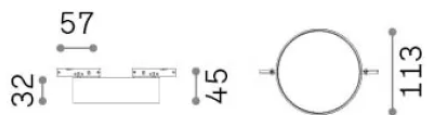

Общая информация

Технический свет - Системы

Еап	8021696332864
Пункт	DEVA DISC 10W BK
Установка	Системы
Гарантия	5 years
Общий вес	0.35 kg
Объем	0.002028 m ³

Техническая информация

Вес нетто	0.33 kg
Класс изоляции	III
Индекс защиты	IP20
Согласие	CE
Рабочая Температура	0° ~ +40 °C [DO NOT COVER]
Dimmer	Non-dimmable, On-Off
Выходная мощность	24 V DC
Источник питания	Required, remoted, not included
Принадлежности включены	Deva profile

Информация об источнике

Интегрированный источник	Integrated LED module
Сменный источник	Replaceable (by qualified operators only)
Власть	10 W
Выбросы	Direct
Максимальное потребление	max 10 W
Функции LED	LED SMD
ССТ LED	3000 K
Продолжительность LED (t. 25°c)	30000 h
CRI	> 90
SDCM	3
Угол светового луча	98°
Световой поток луча	1100 lm
Полезный световой поток	850 lm
Фотобиологический риск	EXEMPT