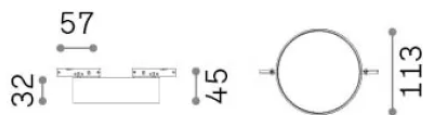

Общая информация

Технический свет - Системы

Еап	8021696332888
Пункт	DEVA DISC 10W WH
Установка	Системы
Гарантия	5 years
Общий вес	0.35 kg
Объем	0.002028 м³

Техническая информация

Вес нетто	0.33 kg
Класс изоляции	III
Индекс защиты	IP20
Согласие	CE
Рабочая Температура	0° ~ +40 °C [DO NOT COVER]
Dimmer	Non-dimmable, On-Off
Выходная мощность	24 V DC
Источник питания	Required, remoted, not included
Принадлежности включены	Deva profile

Информация об источнике

Интегрированный источник	Integrated LED module
Сменный источник	Replaceable (by qualified operators only)
Власть	10 W
Выбросы	Direct
Максимальное потребление	max 10 W
Функции LED	LED SMD
ССТ LED	3000 K
Продолжительность LED (t. 25°c)	30000 h
CRI	> 90
SDCM	3
Угол светового луча	98°
Световой поток луча	1100 lm
Полезный световой поток	850 lm
Фотобиологический риск	EXEMPT