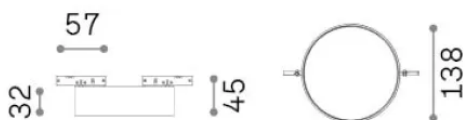

Общая информация

Технический свет - Системы

Еап	8021696332901
Пункт	DEVA DISC 15W BK
Установка	Системы
Гарантия	5 years
Общий вес	0.45 kg
Объем	0.002028 m ³

Техническая информация

Вес нетто	0.43 kg
Класс изоляции	III
Индекс защиты	IP20
Согласие	CE
Рабочая Температура	0° ~ +40 °C [DO NOT COVER]
Dimmer	Non-dimmable, On-Off
Выходная мощность	24 V DC
Источник питания	Required, remoted, not included
Принадлежности включены	Deva profile

Информация об источнике

Интегрированный источник	Integrated LED module
Сменный источник	Replaceable (by qualified operators only)
Власть	15 W
Выбросы	Direct
Максимальное потребление	max 15 W
Функции LED	LED SMD
ССТ LED	3000 K
Продолжительность LED (t. 25°c)	30000 h
CRI	> 90
SDCM	3
Угол светового луча	98°
Световой поток луча	1750 lm
Полезный световой поток	1350 lm
Фотобиологический риск	EXEMPT