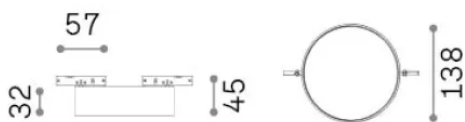

Общая информация

Технический свет - Системы

Еап	8021696332918
Пункт	DEVA DISC 15W WH
Установка	Системы
Гарантия	5 years
Общий вес	0.45 kg
Объем	0.002028 m ³

Техническая информация

Вес нетто	0.43 kg
Класс изоляции	III
Индекс защиты	IP20
Согласие	CE
Рабочая Температура	0° ~ +40 °C [DO NOT COVER]
Dimmer	Non-dimmable, On-Off
Выходная мощность	24 V DC
Источник питания	Required, remoted, not included
Принадлежности включены	Deva profile

Информация об источнике

Интегрированный источник	Integrated LED module
Сменный источник	Replaceable (by qualified operators only)
Власть	15 W
Выбросы	Direct
Максимальное потребление	max 15 W
Функции LED	LED SMD
ССТ LED	3000 K
Продолжительность LED (t. 25°c)	30000 h
CRI	> 90
SDCM	3
Угол светового луча	98°
Световой поток луча	1750 lm
Полезный световой поток	1350 lm
Фотобиологический риск	EXEMPT