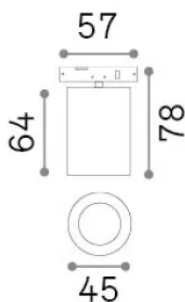

Общая информация

Технический свет - Системы

Еап	8021696332819
Пункт	DEVA TRACK 08W BK
Установка	Системы
Гарантия	5 years
Общий вес	0.1 kg
Объем	0.000407 м³

Техническая информация

Вес нетто	0.09 kg
Класс изоляции	III
Индекс защиты	IP20
Согласие	CE
Рабочая Температура	0° ~ +40 °C [DO NOT COVER]
Dimmer	Non-dimmable, On-Off
Выходная мощность	24 V DC
Источник питания	Required, remoted, not included NO
Принадлежности включены	Deva profile, Narrow beam optic

Информация об источнике

Интегрированный источник	Integrated LED module
Сменный источник	Replaceable (by qualified operators only)
Власть	8 W
Выбросы	Direct
Максимальное потребление	max 8 W
Функции LED	LED COB
ССТ LED	3000 K
Продолжительность LED (t. 25°c)	30000 h
CRI	> 90
SDCM	3
Угол светового луча	30°
Световой поток луча	750 lm
Полезный световой поток	590 lm
Фотобиологический риск	EXEMPT