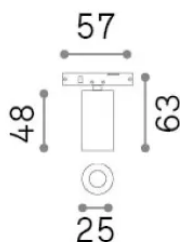

## Технический свет - Системы

<b>Еап</b>	8021696332765
<b>Пункт</b>	DEVA TRACK 2,5W BK
<b>Установка</b>	Системы
<b>Гарантия</b>	5 years
<b>Общий вес</b>	0.04 kg
<b>Объем</b>	0.000176 м³

## Техническая информация

<b>Вес нетто</b>	0.03 kg
<b>Класс изоляции</b>	III
<b>Индекс защиты</b>	IP20
<b>Согласие</b>	CE
<b>Рабочая Температура</b>	0° ~ +40 °C [DO NOT COVER]
<b>Dimmer</b>	Non-dimmable, On-Off
<b>Выходная мощность</b>	24 V DC
<b>Источник питания</b>	Required, remoted, not included NO
<b>Принадлежности включены</b>	Deva profile, Narrow beam optic