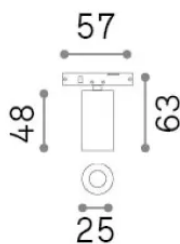

Общая информация

Технический свет - Системы

Еап	8021696332772
Пункт	DEVA TRACK 2,5W WH
Установка	Системы
Гарантия	5 years
Общий вес	0.04 kg
Объем	0.000176 м³

Техническая информация

Вес нетто	0.03 kg
Класс изоляции	III
Индекс защиты	IP20
Согласие	CE
Рабочая Температура	0° ~ +40 °C [DO NOT COVER]
Dimmer	Non-dimmable, On-Off
Выходная мощность	24 V DC
Источник питания	Required, remoted, not included NO
Принадлежности включены	Deva profile, Narrow beam optic

Информация об источнике

Интегрированный источник	Integrated LED module
Сменный источник	Replaceable (by qualified operators only)
Власть	2,5 W
Выбросы	Direct
Максимальное потребление	max 2,5 W
Функции LED	LED SMD
ССТ LED	3000 K
Продолжительность LED (t. 25°c)	30000 h
CRI	> 90
SDCM	3
Угол светового луча	37°
Световой поток луча	150 lm
Полезный световой поток	110 lm
Фотобиологический риск	EXEMPT