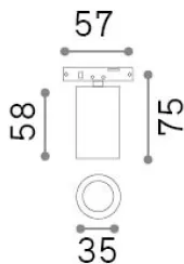

## Технический свет - Системы

<b>Еап</b>	8021696332789
<b>Пункт</b>	DEVA TRACK 4,5W BK
<b>Установка</b>	Системы
<b>Гарантия</b>	5 years
<b>Общий вес</b>	0.07 kg
<b>Объем</b>	0.000292 м³

## Техническая информация

<b>Вес нетто</b>	0.05 kg
<b>Класс изоляции</b>	III
<b>Индекс защиты</b>	IP20
<b>Согласие</b>	CE
<b>Рабочая Температура</b>	0° ~ +40 °C [DO NOT COVER]
<b>Dimmer</b>	Non-dimmable, On-Off
<b>Выходная мощность</b>	24 V DC
<b>Источник питания</b>	Required, remoted, not included NO
<b>Принадлежности включены</b>	Deva profile, Narrow beam optic