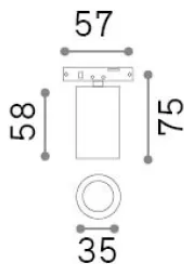

## Технический свет - Системы

<b>Еап</b>	8021696332796
<b>Пункт</b>	DEVA TRACK 4,5W WH
<b>Установка</b>	Системы
<b>Гарантия</b>	5 years
<b>Общий вес</b>	0.07 kg
<b>Объем</b>	0.000292 м³

## Техническая информация

<b>Вес нетто</b>	0.05 kg
<b>Класс изоляции</b>	III
<b>Индекс защиты</b>	IP20
<b>Согласие</b>	CE
<b>Рабочая Температура</b>	0° ~ +40 °C [DO NOT COVER]
<b>Dimmer</b>	Non-dimmable, On-Off
<b>Выходная мощность</b>	24 V DC
<b>Источник питания</b>	Required, remoted, not included NO
<b>Принадлежности включены</b>	Deva profile, Narrow beam optic