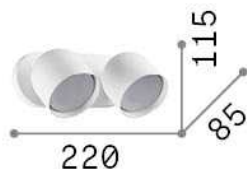

Информация об источнике

Интегрированный источник	Light bulb (included)
Сменный источник	No
Власть	GX53 max 2 x 15 W
Выбросы	Direct
Максимальное потребление	-
Лампа в комплекте	1 - E14 OLIVA 4W 3000K CRI80 SATIN