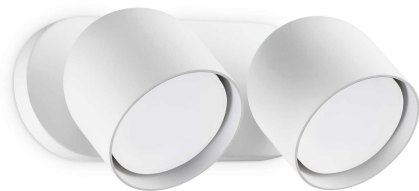

**Общая информация****Интерьер - Настенные светильники**

Indoor ceiling or wall mounted adjustable projector with direct light emission

<b>Еап</b>	8021696314136
<b>Пункт</b>	DODO AP2 BIANCO
<b>Установка</b>	Настенные светильники
<b>Гарантия</b>	5 years
<b>Общий вес</b>	1.23 kg
<b>Объем</b>	0.003527 m <sup>3</sup>

**Информация об источнике**

<b>Интегрированный источник</b>	Light bulb (included)
<b>Сменный источник</b>	No
<b>Власть</b>	GX53 max 2 x 15 W
<b>Выбросы</b>	Direct
<b>Максимальное потребление</b>	-
<b>Лампа в комплекте</b>	1 - E14 OLIVA 4W 3000K CRI80 SATIN