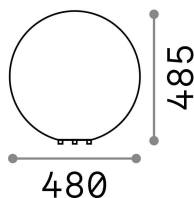

Общая информация**Экстерьер - Торшеры**

Outdoor ground mounted lamp with diffuse light emission

Еап	8021696195483
Пункт	DORIS PT1 D48
Установка	Торшеры
Гарантия	5 years
Общий вес	4.5 kg
Объем	0.136552 m ³

Техническая информация

Вес нетто	3 kg
Класс изоляции	II
Индекс защиты	IP44
Согласие	CE
Рабочая Температура	-
Dimmer	Determined by the light bulb
Выходная мощность	220-240 V AC
Источник питания	Not required