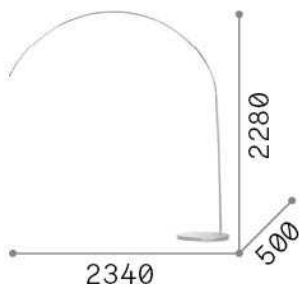

Общая информация

Интерьер - Торшеры

Indoor floor lamp with in-built switch and direct/indirect light emission

Еап	8021696286679
Пункт	DORSALE MPT1 NERO
Установка	Торшеры
Гарантия	5 years
Общий вес	12 kg
Объем	-

Техническая информация

Вес нетто	12 kg
Класс изоляции	II
Индекс защиты	IP20
Согласие	CE
Рабочая Температура	0° ~ +40 °C
Dimmer	NO
Выходная мощность	220-240 V AC Integrated switch button
Источник питания	Not required