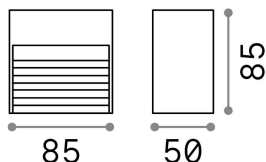

Общая информация

Экстерьер - Настенные светильники

Outdoor wall mounted lamp with direct asymmetrical light emission

Еап	8021696115382
Пункт	DOWN AP1 BIANCO
Установка	Настенные светильники
Гарантия	5 years
Общий вес	0.34 kg
Объем	0.000982 м³

Техническая информация

Вес нетто	0.27 kg
Класс изоляции	I
Индекс защиты	IP44
Согласие	CE
Рабочая Температура	-
Dimmer	Determined by the light bulb
Выходная мощность	220-240 V AC
Источник питания	Not required
Сопротивление нагрузки	IK08

Информация об источнике

Интегрированный источник	Light bulb (not included)
Сменный источник	No
Власть	G9 max 1 x 28 W
Выбросы	Direct Asymmetrical
Максимальное потребление	-